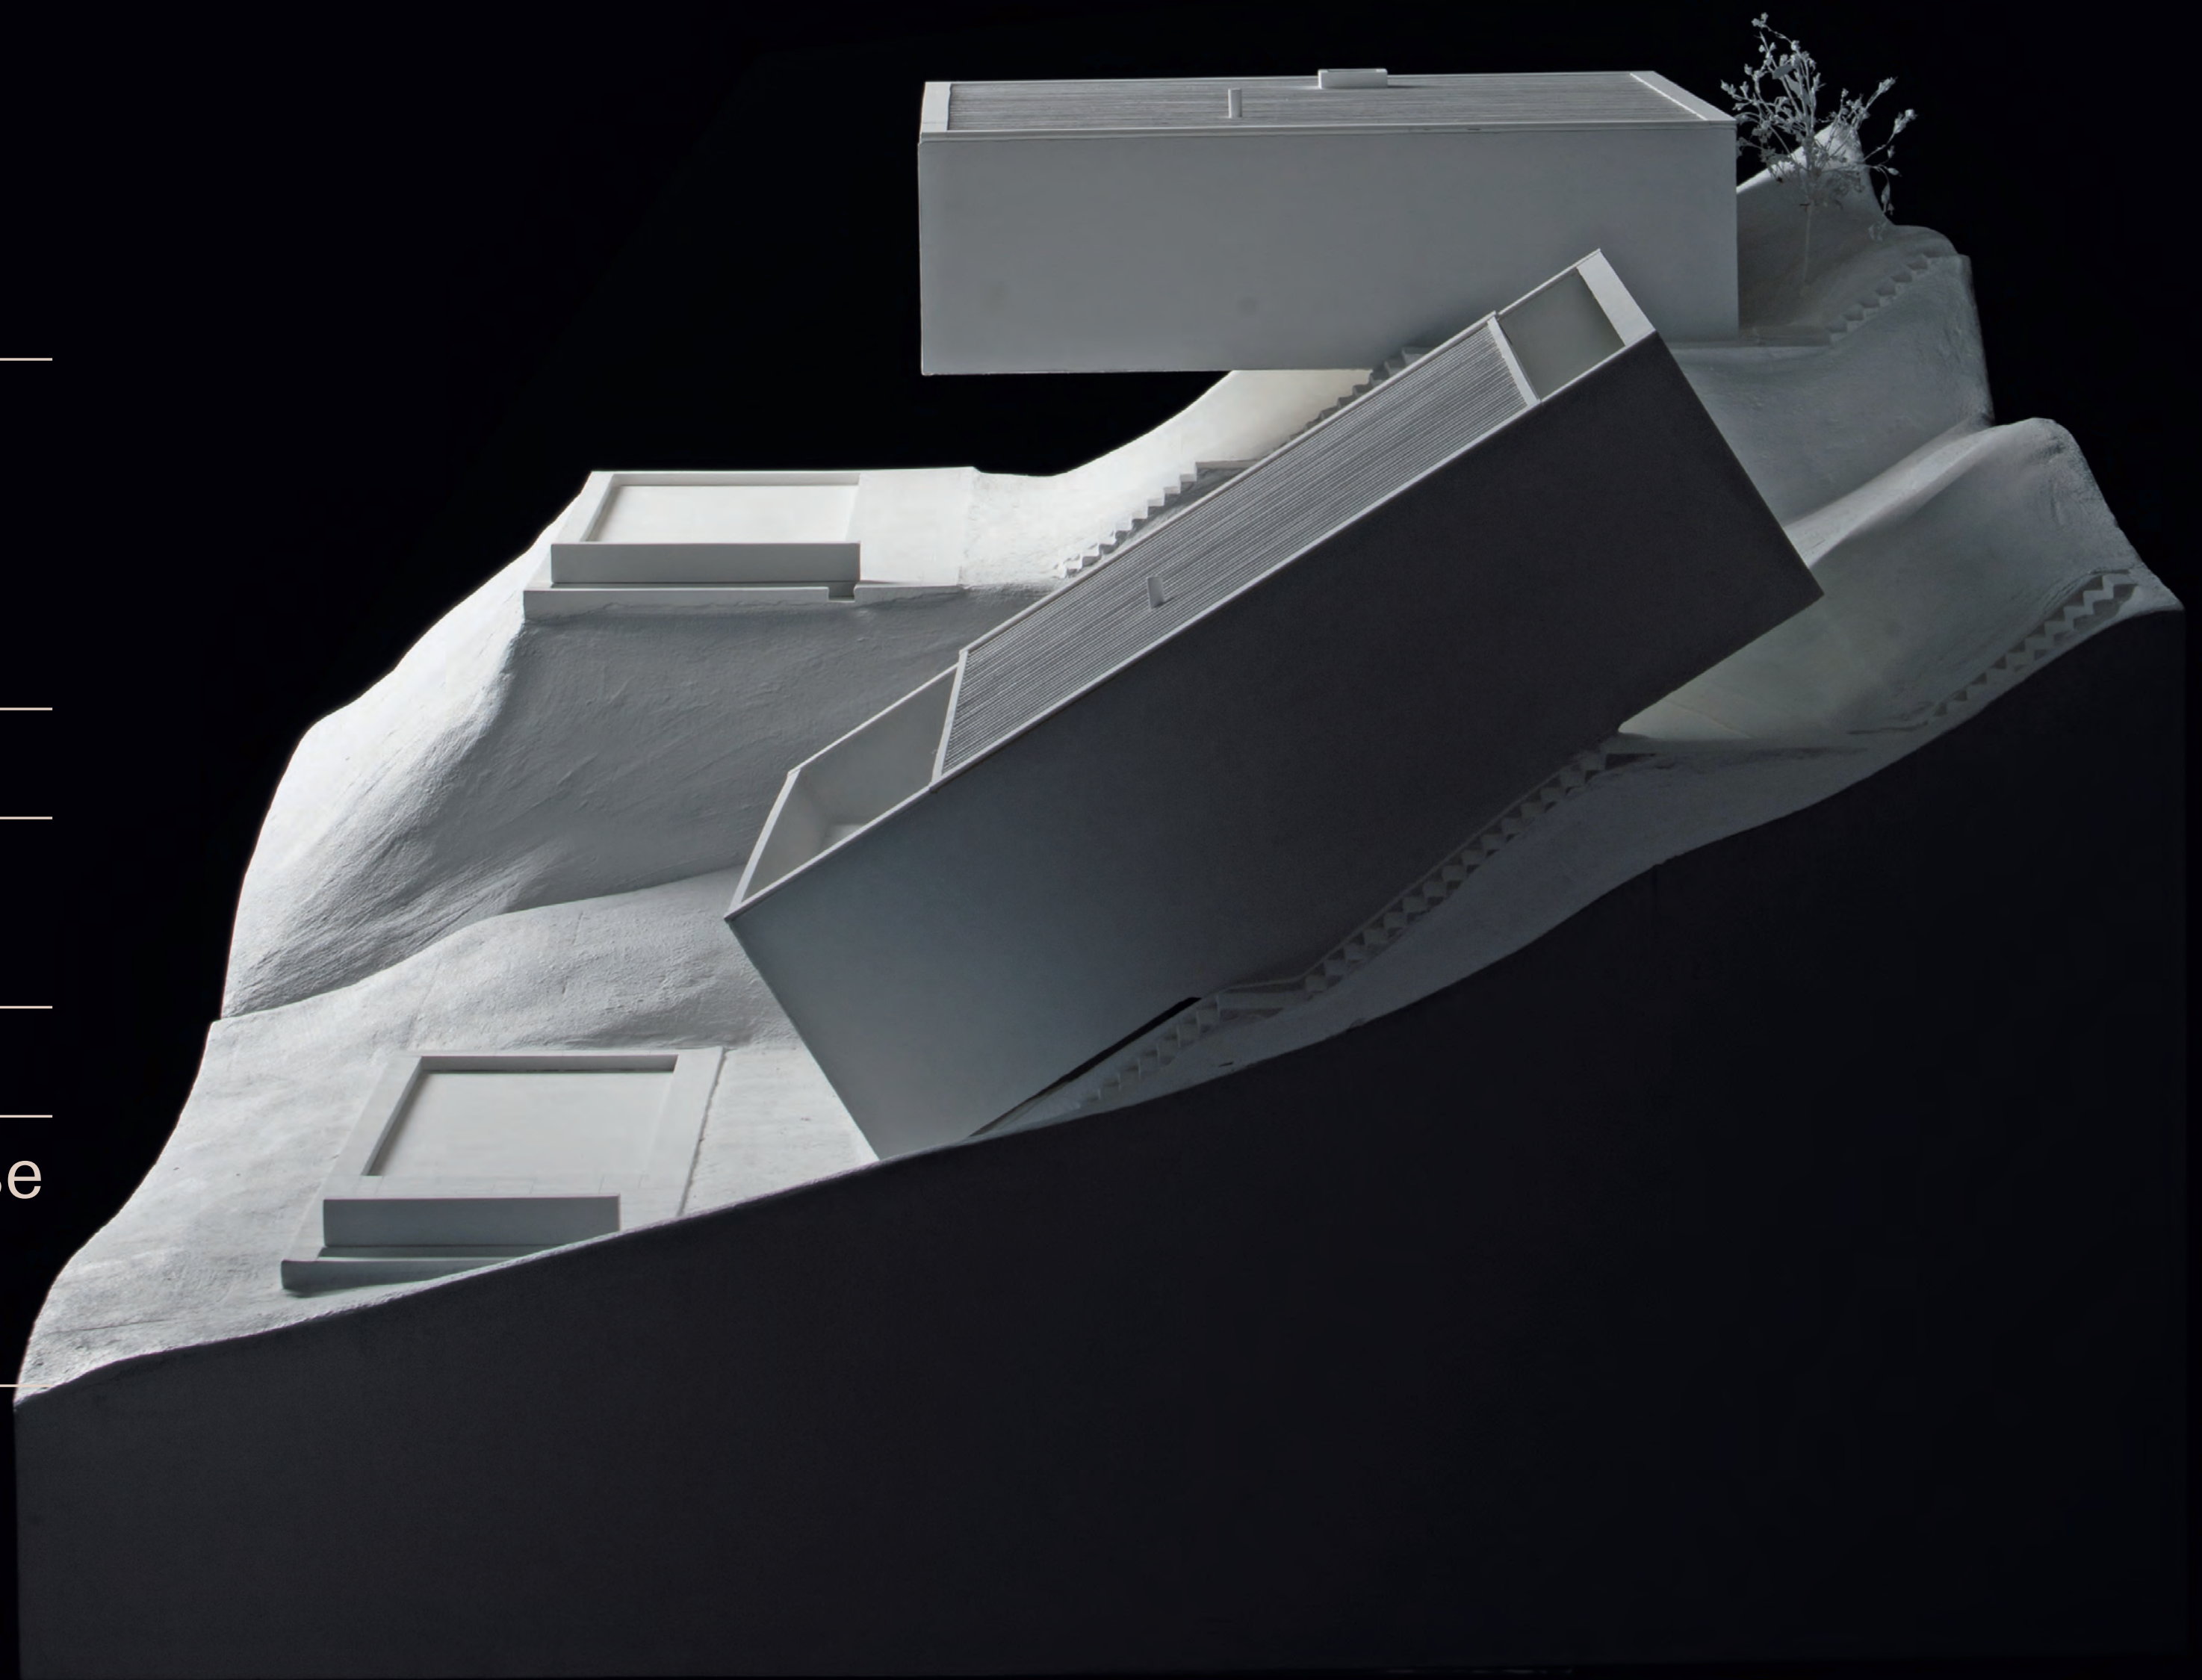

Eintritt frei

aut. architektur und tirol

im Adambräu/Südbahnstraße

Lois Welzenbacher Platz 1

6020 Innsbruck

www.aut.cc

Eduardo Souto de Moura, Two houses in Ponte de Lima, Foto Marco Cappelletti